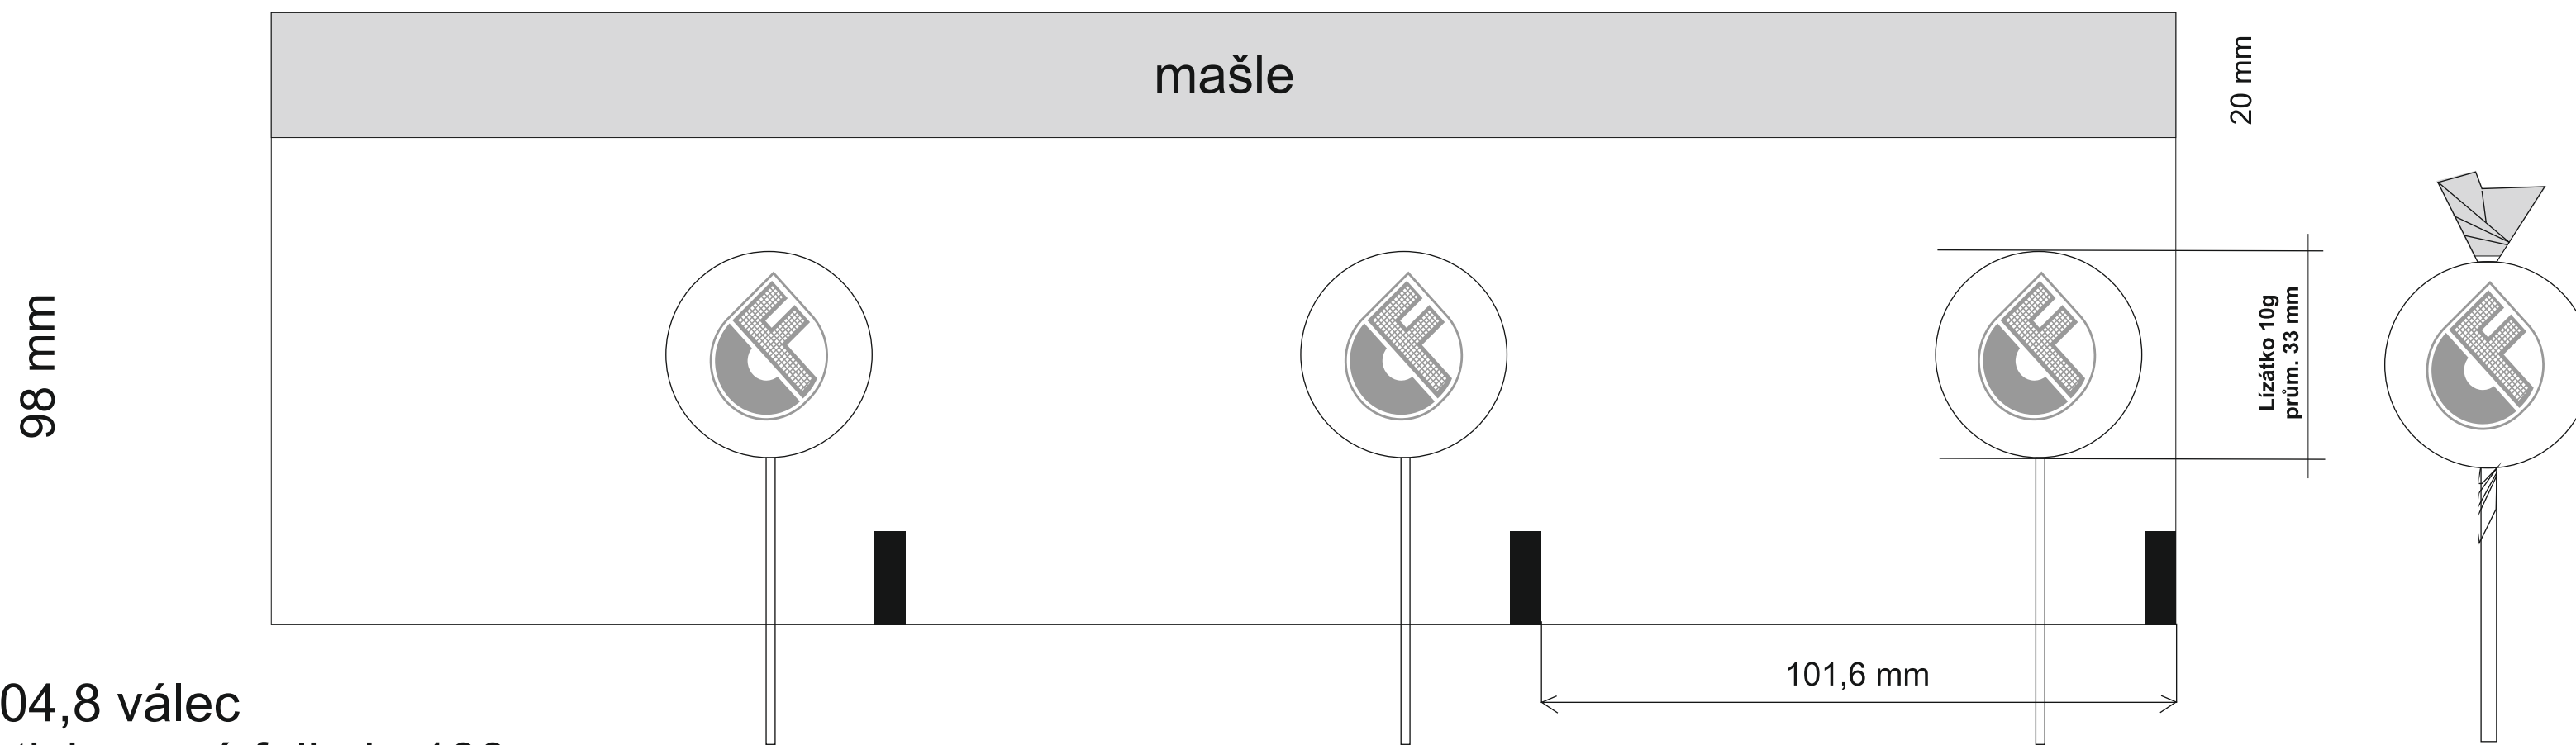

**Lízátko 10g - umístění loga na střed lízátko prost. fotobuňky**

3x na 304,8 válec  
šířka potiskované folie je 100 mm  
výška štočku 1,7 mm