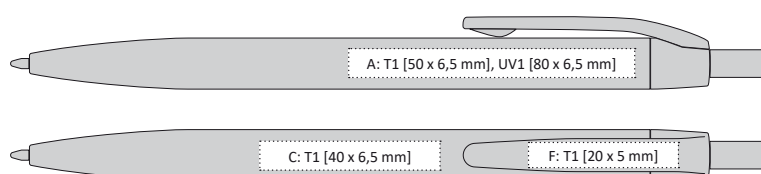

## CELOBAREVNÁ PLASTOVÁ PROPISKA

☑ 138 x 10 mm

☑ T1 ☑ A, B, C, F, G

UV1 ☑ A, B

☑ X-20 [115 mm]