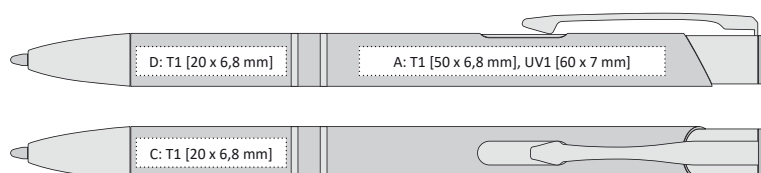

save the nature

NEW

MELIA

MELIA | 1101315 | 9,90 Kč | 0,41 €

PROPISKA S PODÍLEM PŠENIČNÉ SLÁMY A CHROMOVÝMI DOPLŇKY
ZNAČENÍ "WHEAT STRAW" JE SOUČÁSTÍ PRODUKTU

- plast, sláma, kov
- 138 x 10 mm
- T1 A, B, C, D, E, G
- UV1 A, B
- velkoobsahová