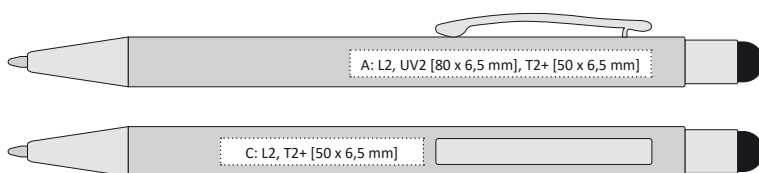

# GRATTA SOFT

semi  
Gel

NÁPLŇ NA DOTAZ

MAGIC  
laser

NEW  
TYPE

GRATTA SOFT | 1212851 | 19,90 Kč | 0,83 €

KOVOVÁ PROPISKA S BAREVNÝM LASEREM V BARVĚ TOUCH KONCE

- 143 x 10 mm
- hliník
- L2 [barevný lesklý]  A, B, C, G
- T2+ [max. 2 barvy]  A, B, C, G
- UV2  A, B
- velkoobsahová 