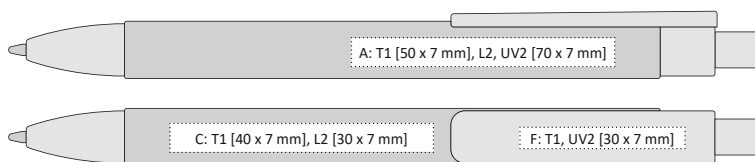

KORK

NEW CLIP

NEW CLIP

KORK | 1177950 | 10,90 Kč | 0,45 €

PAPÍROVÁ PROPISKA S KORKOVÝM POVRCHEM A PLASTOVÝMI DOPLŇKY

- korek, papír, plast
- 138 x 11 mm
- T1 A, B, C, F, G
- L2 A, B, C
- UV2 A, B, F
- X-20 (104 mm)