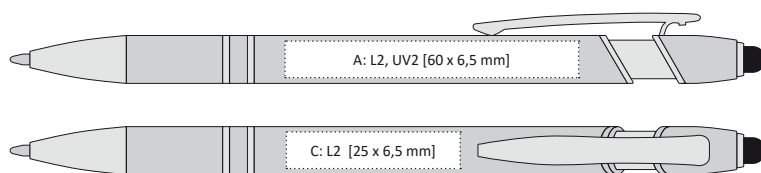

44

NATIO SOFT | 1211370 | 19,90 Kč | 0,83 €

KOVOVÁ PROPISKA S POGUMOVANÝM POVRCHEM A TOUCH KONCEM

145 x 10 mm

hliník

L2 [šedý] A, B, C, G

UV2 A, B

X-20 (98 mm)