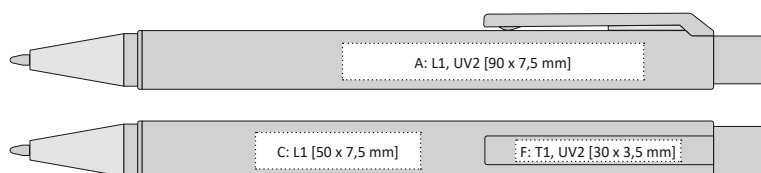

KOVOVÁ PROPISKA S TRANSPARENTNÍMI BAREVNÝMI DOPLŇKY

- 145 x 11 mm
- hliník
- L1 [šedý] A, B, C, G
- T1 F
- T2+ [max. 2 barvy] A, B, C, G
- UV2 A, B, F
- velkoobsahová