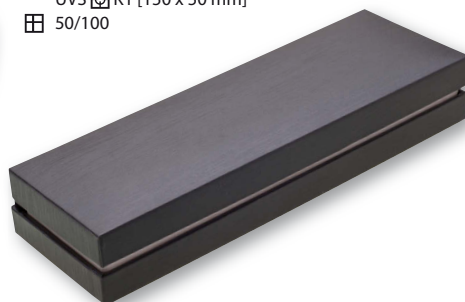

ENER | 2205892 | 120 Kč | 5,00 €

DÁRKOVÁ KRABÍČKA NA DVĚ PROPISKY

- 172 x 62 x 28 mm
- potahovaný papír, šedá sametová výstelka
- T3 [25 x 50 mm]
- UVS K1 [150 x 50 mm]
- 50/100