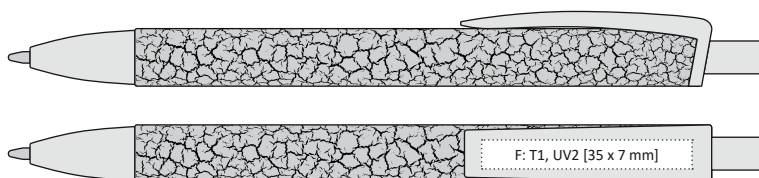

SINAY | 1175000 | 9,90 Kč | 0,41 €

PLASTOVÁ PROPISKA S EFEKTEM ROZPRASKANÉHO POVRCHU

140 x 11 mm

T1 F

UV2 F

velkoobsahová