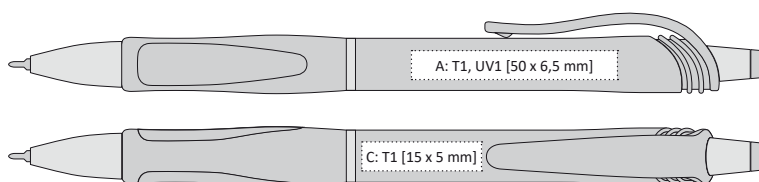

# COLORI

COLORI | 1180119 | 8,90 Kč | 0,37 €

PLASTOVÁ PROPISKA V MODERNÍCH BARVÁCH

142 x 11 mm

T1 A, B, C, G

UV1 A, B

X-20 s mikrohrotem 0,5mm