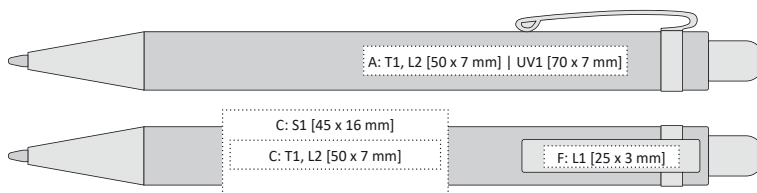

save the nature

NEW

TURAL

TURAL NERO

69

69

BIGGER BOLDER 180° PRINT BETTER

TURAL SET

STRANA 118

TURAL MP

STRANA 28

69

- *TURAL BP | 1253540 | 11,70 Kč | 0,49 €
- *TURAL BP BLACK | 1253549 | 11,70 Kč | 0,49 €
- *TURAL TOUCH | 1253547 | 12,90 Kč | 0,54 €
- *TURAL TOUCH BLACK | 1253548 | 12,90 Kč | 0,54 €
- *TURAL NERO | 1253580 | 11,70 Kč | 0,49 €
- *TURAL NERO BLACK | 1253589 | 11,70 Kč | 0,49 €

BAMBUSOVÉ TĚLO S KOVOVÝM KLIPEM

BP: PROPISKA

TOUCH: PROPISKA S TOUCH KONCEM

NERO: PROPISKA S ČERNÝMI DOPLŇKY

135 x 11 mm

T1 A, B, C, G

L2 [hnědý-natur] A, B, C, G | L2 [zlatý-šedý] F

UV1 A, B | S1 C

velkoobsahová