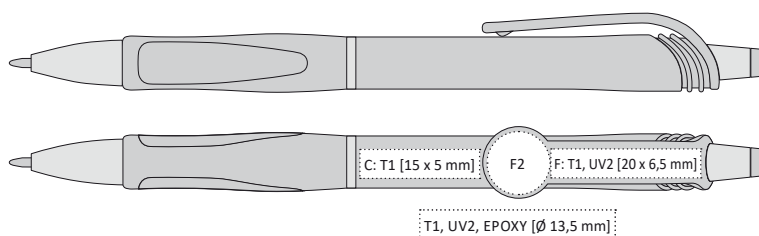

# COLO

COLO | 1180118 | 9,50 Kč | 0,40 €

PLASTOVÁ PROPISKA S TVAROVANÝM KLIPEM

142 x 11 mm

T1 C, F, F2, G

UV2 F, F2

epoxy: F2 | minimální odběr 100 ks

X-20