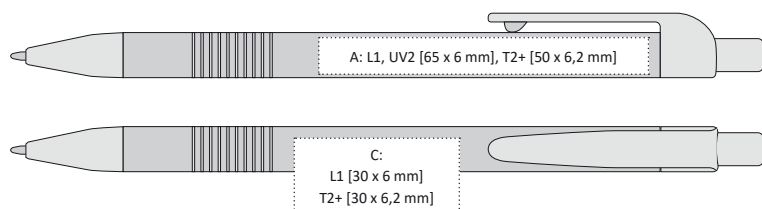

KOVOVÁ PROPISKA S LESKLÝM POVRCHEM A OZDOBNÝMI PROUŽKY

- 140 x 9 mm
- hliník
- L1 [stříbrný]  A, B, C, G
- T2+ [max. 2 barvy]  A, B, C, G
- UV2  A, B
- X-20