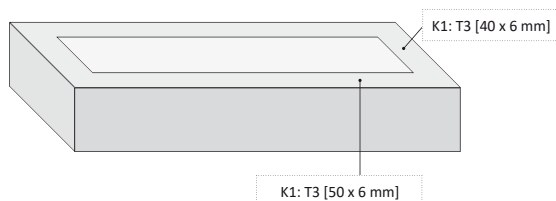

ARMISSET

10

22

48

44

58

80

88

99

ARMISOFT

STRANA 105

ARMISSET | 1917273 | 95 Kč | 3,95 €

DÁRKOVÝ SET S PROPISKOU A MIKROTUŽKOU
V KRABÍČCE S PRŮHLEDNÝM OKÉNKEM

- papír, samet, PVC
- 175 x 50 x 23 mm
- T3 K1

PROPISKA A MIKROTUŽKA V SADĚ

- 140 x 10 mm
- hliník s pogumovaným povrchem
- L2 [matný bílý až šedý] A, B, C, G
- UV2 A, B