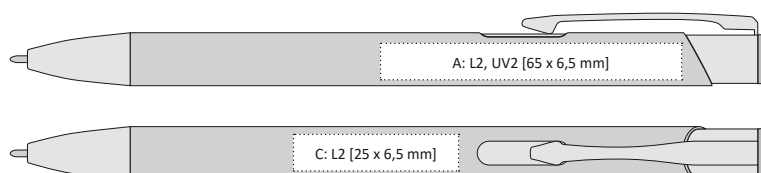

140 x 10 mm

hliník

L2 [lesklý v barvě doplňků] A, B, C, G

UV2 A, B

X20 – semigel s mikrohrotem 0,5 mm