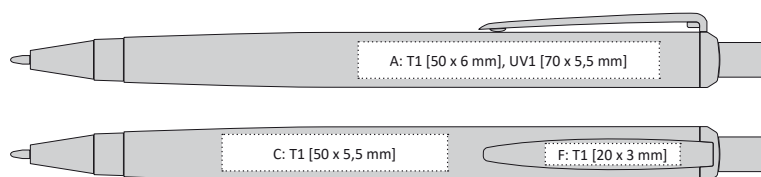

HOTE | 1111570 | 4,90 Kč | 0,20 €