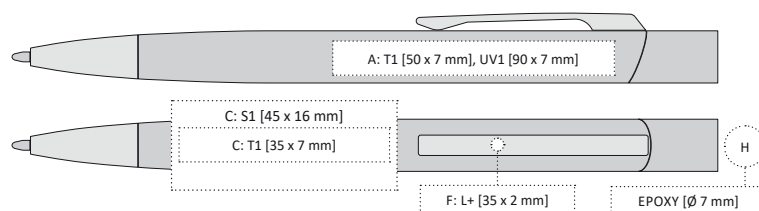

DESIGNOVÁ PLASTOVÁ PROPISKA S ORIGINALNÍM ZAPÍNÁNÍM

142 x 11 mm

T1 A, B, C, G

L2 [zlato-šedý] F

UV1 A, B

S1 C

epoxy: H | minimální odběr 100 ks

velkoobsahová