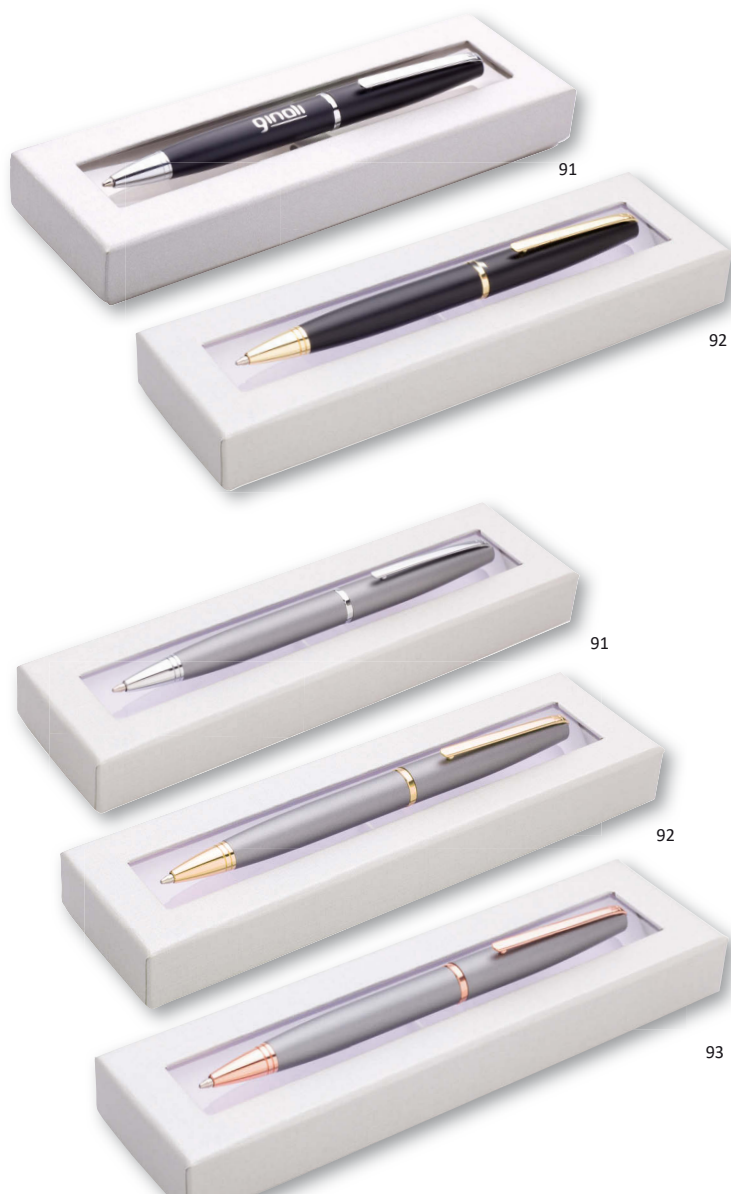

GINALI PLUS