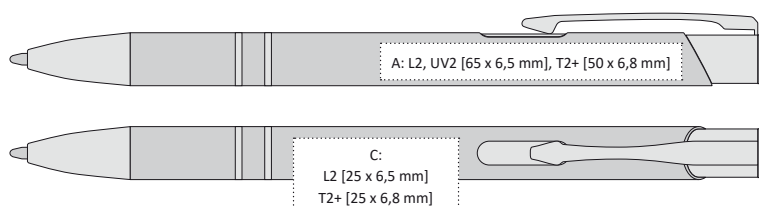

CITTA | 1201318 | 17,90 Kč | 0,75 €

KOVOVÁ PROPISKA S BAREVNÝM LASEREM V BARVĚ DOPLŇKU

140 x 10 mm

hliník

L2 [barevný lesklý] A, B, C, G

T2+ [max. 2 barvy] A, B, C, G

UV2 A, B

velkoobsahová