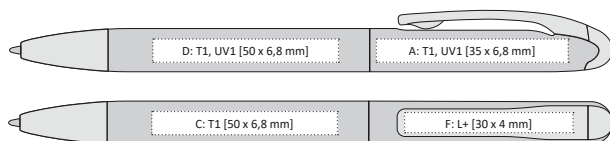

- 140 x 11 mm
- T1 A, B, C, D, E, G
- L+ [šedo-hnědý] F
- UV1 A, B, D, E
- X-20

PLASTOVÁ OTOČNÁ PROPISKA SE STRÍBRNÝM KLIPEM

- 144 x 10 mm
- T1 A, B, C, D, E, G
- UV1 A, B, D, E
- X-20

40