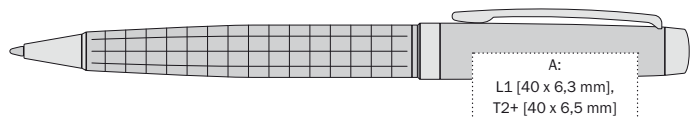

MILANO BP | 1256380 | 145 Kč | 6,04 €

MILANO RP | 1356380 | 180 Kč | 7,50 €

ELEGANTNÍ KOVOVÁ PROPISKA / ROLLER

135 x 12 mm mosaz

L1 [šedo-hnědý] A, B

T2+ [max. 2 barvy] A, B

BP: velkoobsahová, kov

RP: keramická, kov