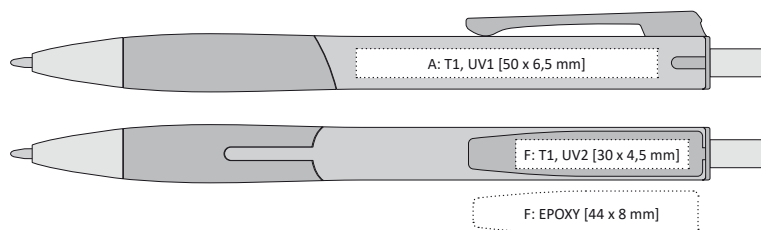

# CHANEL

CHANEL | 1130640 | 10,90 Kč | 0,45 €

PLASTOVÁ PROPISKA S ČERNÝMI DOPLŇKY A CHROMOVOU ŠPIČKOU

145 x 10 mm

T1 A, B, F, G

UV1 A, B | UV2 F

epoxy: F | minimální odběr 100 ks

X-20 [110 mm]