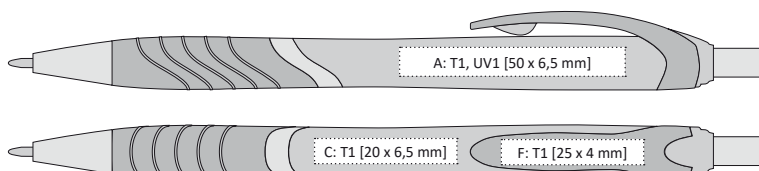

PEINA

PEINA | 1120825 | 7,90 Kč | 0,33 €

PLASTOVÁ PROPISKA S BAREVNÝM TĚLEM A GUMOVÝM ÚCHOPEM

- ☒ 141 x 10 mm
- ☒ T1 ☒ A, B, C, F, G
- ☒ UV1 ☒ A, B
- ☒ X-20