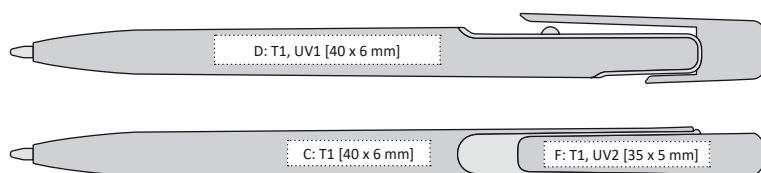

# GIDI

GIDI | 1168030 | 7,90 Kč | 0,33 €

PLASTOVÁ PROPISKA S METALICKÝM POVRCHEM

- 139 x 10 mm
- T1  C, D, E, F
- UV1  D, E
- UV2  F

velkoobsahová