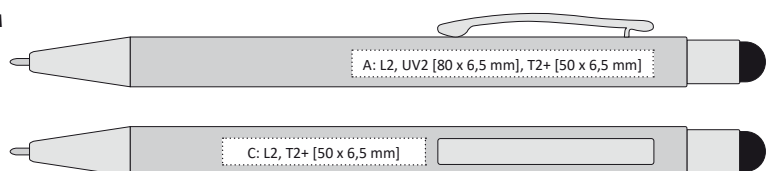

Write
& TOUCH

NEW

ROGET^{SOFT}

SOFT TOUCH

semi
Gel

ROGET SOFT | 1212858 | 19,90 Kč | 0,83 €

KOVOVÁ PROPISKA S POGUMOVANÝM POVRCHEM A BAREVNÝM TOUCH KONCEM

143 x 10 mm

hliník

L2 [šedý] A, B, C, G

UV2 A, B

X20 – semigel s mikrohrotem 0,5 mm