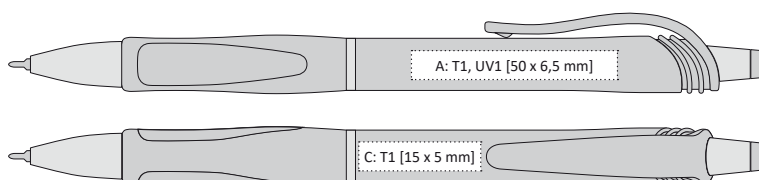

# RANE

Evergreen  
CLASSICS SINCE 2008

RANE | 1180111 | 8,90 Kč | 0,37 €

PLASTOVÁ PROPISKA S BÍLÝM TĚLEM

142 x 11 mm

T1 A, B, C, G

UV1 A, B

X-20 s mikrohrotem 0,5mm