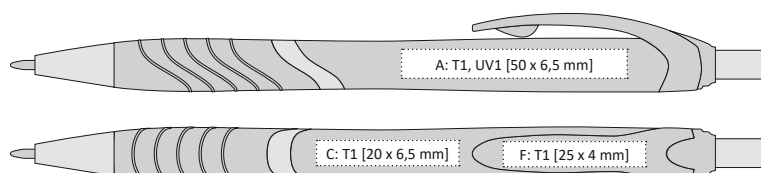

TEMPO

10

22

44

54

80

GUMOVÝ ÚCHOP

TEMPO | 1120824 | 7,90 Kč | 0,33 €

PLASTOVÁ PROPISKA S BAREVNÝMI DOPLŇKY A GUMOVÝM ÚCHOPEM

141 x 10 mm

T1 A, B, C, F, G

UV1 A, B

X-20