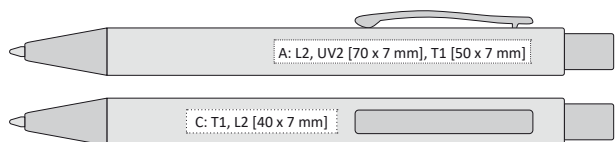

RIVET | 1212859 | 19,90 Kč | 0,83 €

BAMBUSOVÁ PROPISKA S MATNÝMI ANTRACITOVÝMI DOPLŇKY

- ☑ 140 x 11 mm
- ☑ L2 [hnědý-natur] ☑ A, B, C, G
- T1 ☑ A, B, C, G | UV2 ☑ A, B
- ☑ velkoobsahová