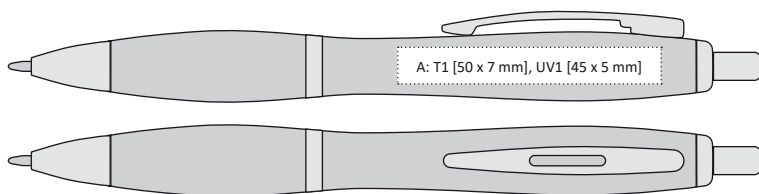

# ULTA

\*ULTA | 1100237 | 6,20 Kč | 0,26 €

PLASTOVÁ PROPISKA SE STŘÍBRNÝMI DOPLŇKY, TRANSPARENTNÍM TĚLEM  
A POGUMOVANÝM ÚCHOPEM

141 x 13 mm

T1 A, B, G

UV1 A, B

velkoobsahová