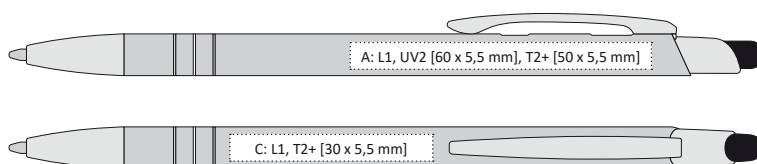

#### TENKÁ KOVOVÁ PROPISKA S TOUCH KONCEM

- 146 x 8 mm
- hliník
- L1 [stříbrný]  A, B, C, G
- T2+ [max. 2 barvy]  A, B, C, G
- UV2  A, B
- X-20 (95 mm)