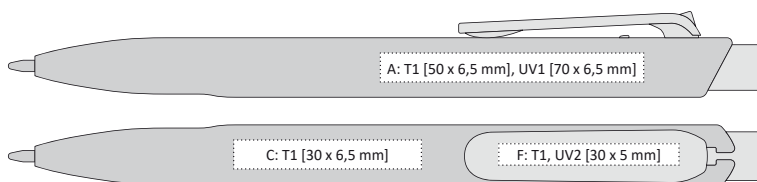

MALA | 1191009 | 5,90 Kč | 0,25 €

PROPISKA S 60% PODÍLEM PŠENIČNÉ SLÁMY

plast, sláma

140 x 11 mm

T1  A, B, C, F, G

UV1  A, B

UV2  F

X-20 [jednorázová]