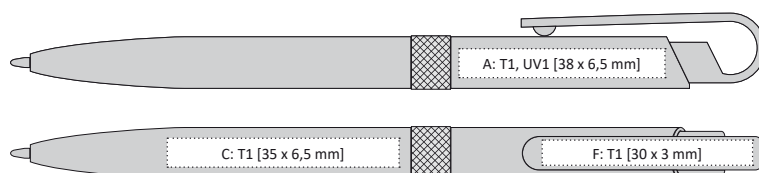

66x2

VARIACE BAREV

FIROL COMBINATION
propiska FIROL, minimální odběr: 50 + 50 ks
základní cena: 1390 Kč | 57 € (50 + 50 ks)

FIROL | 1110800 | 10,90 Kč | 0,45 €

PLASTOVÁ PROPISKA S KOVOVÝM KROUŽKEM

148 x 11 mm

T1 A, B, C, D, E, F, G

UV1 A, B, D, E

velkoobsahová
černá náplň na poptávku