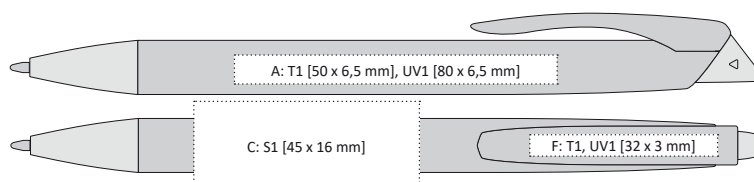

RIORE | 1100222 | 9,90 Kč | 0,41 €

PLASTOVÁ PROPISKY S DESIGNOVÝM ZAPÍNÁNÍM

141 x 11 mm

T1 A, B, C, F, G

UV1 A, B, F

S1 C

velkoobsahová