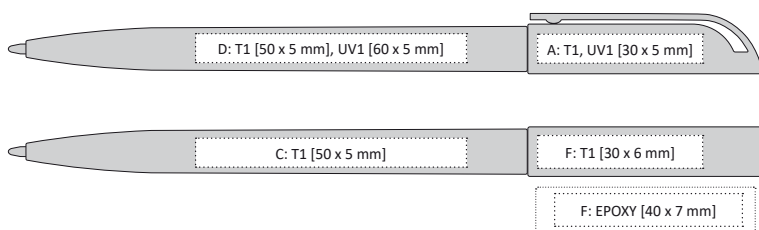

ROTATE

ROTATE | 1150310 | 5,20 Kč | 0,22 €

PLASTOVÁ PROPISKA S OTOČNÝM MECHANISMEM

136 x 9 mm

T1 A, B, C, D, E, F, G

UV1 A, B, D, E

epoxy: F | minimální odběr 100 ks

X-20 [115 mm]