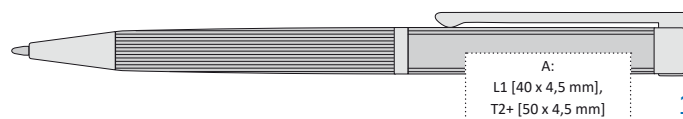

A:  
L1 [40 x 6,3 mm],  
T2+ [40 x 6,5 mm]

TRAMONTO BP | 1206760 | 145 Kč | 6,04 €

ELEGANTNÍ KOVOVÁ PROPISKA SE ZLATÝMI DOPLŇKY

140 x 10 mm mosaz

L1 [zlato-hnědý] A

T2+ [max. 2 barvy] A

BP: velkoobsahová, kov