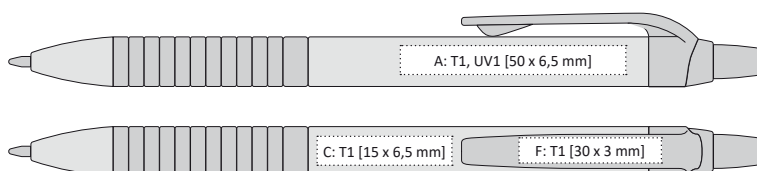

# HOTE METALIC

HOTEL PEN

HOTE METALIC | 1111575 | 5,90 Kč | 0,25 €

PLASTOVÁ PROPISKA V ČISTÉM DESIGNU

133 x 10 mm

T1 A, B, C, F, G

UV1 A, B

X-20