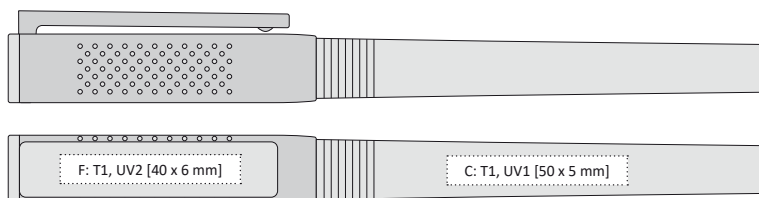

GELOVÁ PROPISKA S VÍČKEM

140 x 13 mm

T1 C, F

UV1 C

UV2 F

gelová velkokapacitní