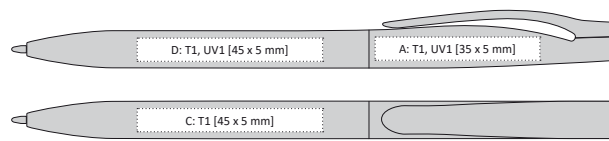

- 140 x 11 mm
- T1 A, B, C, D, E, G
- L+ [šedo-hnědý] F
- UV1 A, B, D, E
- X-20

PLASTOVÁ OTOČNÁ PROPISKA SE STRÍBRNÝM KLIPEM

- 144 x 10 mm
- T1 A, B, C, D, E, G
- UV1 A, B, D, E
- X-20

40