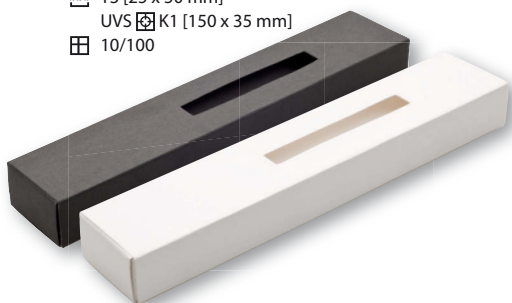

POUZDRO NA JEDNU PROPISKU

- 160 x 30 x 1 mm
- černý plast
- T3 [10 x 35 mm]
- 20/200

NEW

PORE I | 2214010 | 15 Kč | 0,63 €

DÁRKOVÁ KRABÍČKA NA JEDNU PROPISKU

- 168 x 40 x 18 mm
- papír
- T3 [25 x 50 mm]
- UVS K1 [150 x 35 mm]
- 10/100