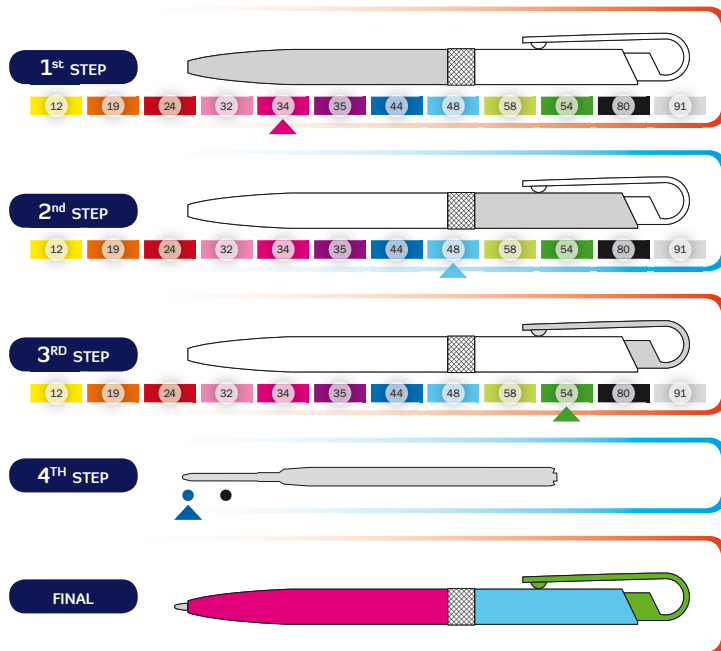

FREESTYLE COMBINATION