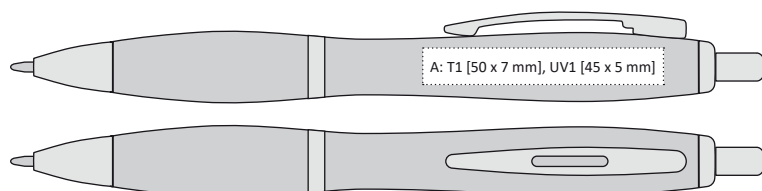

# JESI

\*JESI | 1100234 | 6,20 Kč | 0,26 €

PLASTOVÁ PROPISKA S BAREVNÝM POGUMOVANÝM ÚCHOPEM A BÍLÝM TĚLEM

141 x 13 mm

T1 A, B, G

UV1 A, B

velkoobsahová