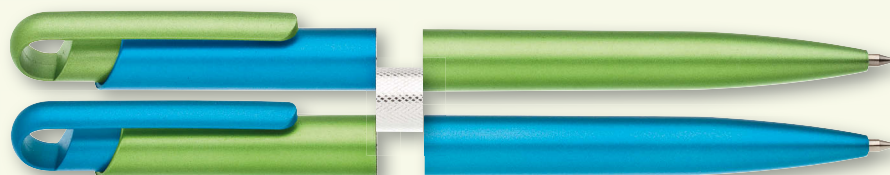

FIROL COMBINATION