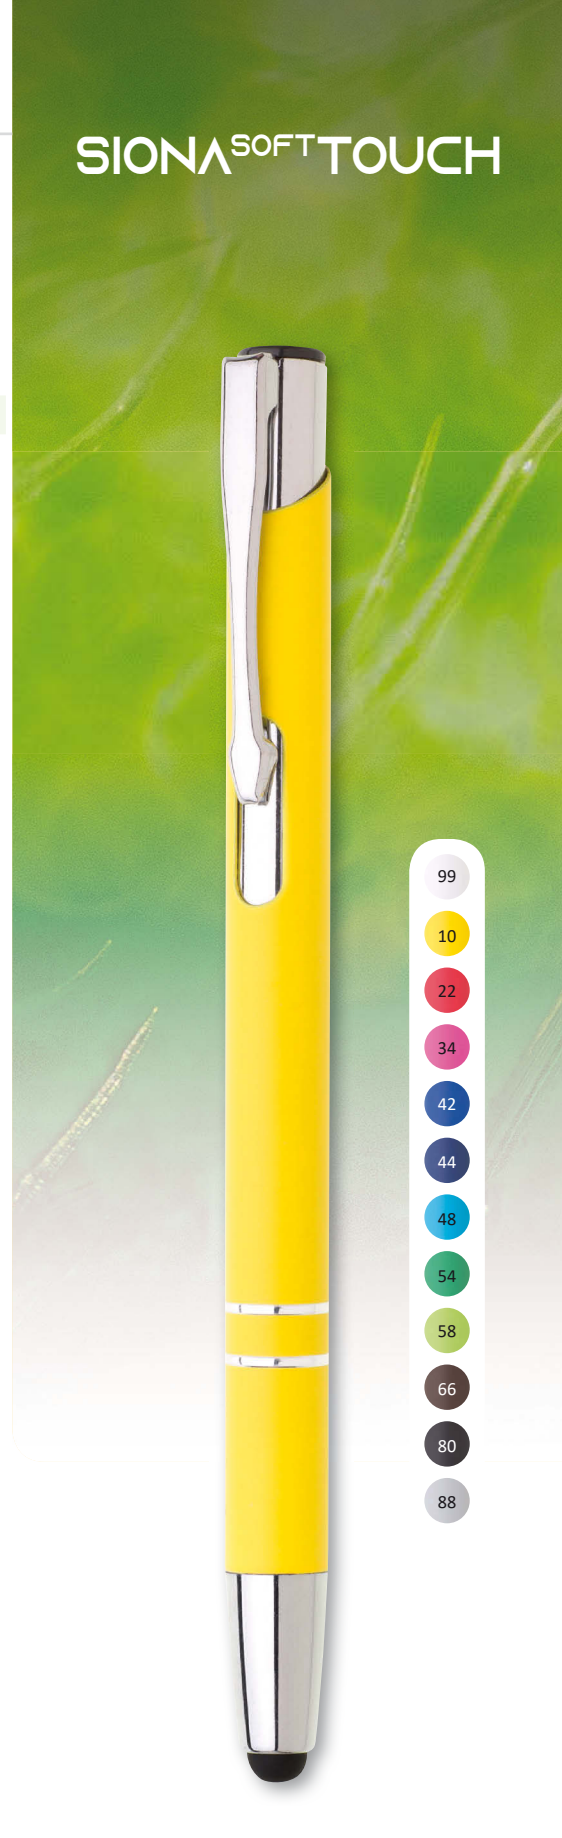

ASOFT

- 99
- 10
- 22
- 34
- 42
- 44
- 48
- 54
- 58
- 66
- 80
- 88

**SIONA<sup>SOFT</sup> TOUCH**

VŠECHNY BARVY SIONA SOFT JSOU NA VYŽÁDÁNÍ TAKÉ VE VARIANTĚ SIONA SOFT TOUCH.

SIONA SOFT TOUCH | 1210695-T | 16,90 Kč | 0,70 €