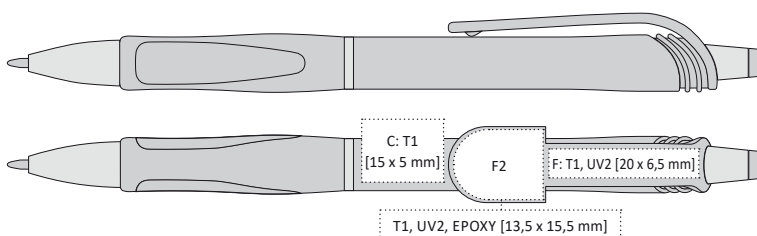

# ERBA

ERBA | 1180117 | 9,50 Kč | 0,40 €

PLASTOVÁ PROPISKA S TVAROVANÝM KLIPEM

142 x 11 mm

T1 C, F, F2, G

UV2 F, F2

epoxy: F2 | minimální odběr 100 ks

X-20