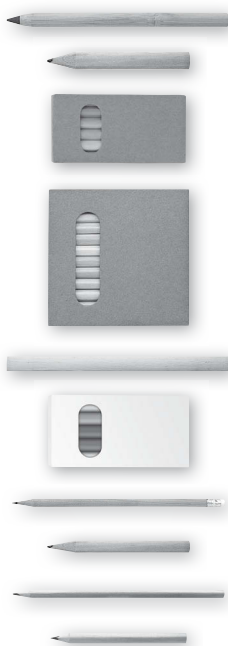

PASTELKY, TUŽKY

NÁZEV	KÓD	KČ	EUR	STR.
ALUMI	1644001	28,00	1,17	11
*BIGA	2524000	1,90	0,08	27
*BREVE 6	2510060	6,50	0,27	26
BREVE 12	2510060	6,50	0,27	26
CARPE	2560000	3,90	0,16	27
LUMINO 5	2510065	10,50	0,44	26
*LUNGO	2522000	2,30	0,10	27
META	2533000	1,50	0,06	27
TRIA	2548000	2,30	0,10	27
TRIA S	2546000	1,50	0,06	27