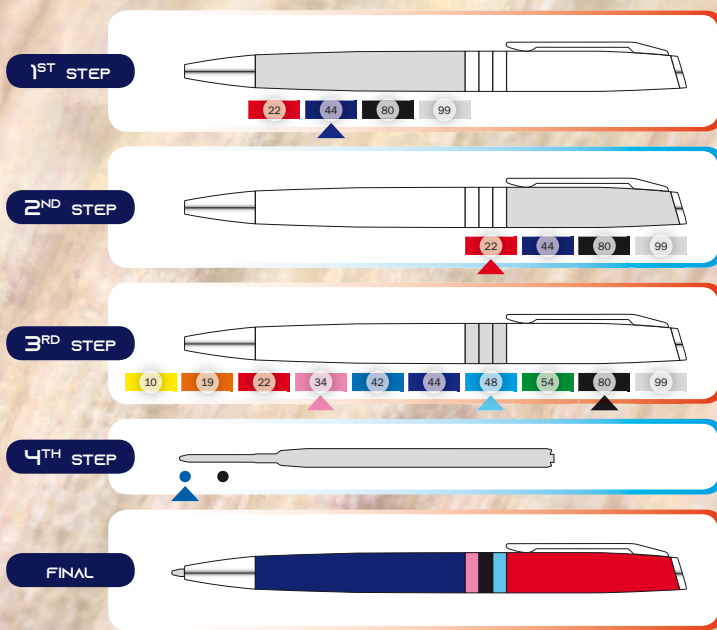

FREESTYLE
COMBINATION

MIXUJTE
SVÉ OBLÍBENÉ
BARVY