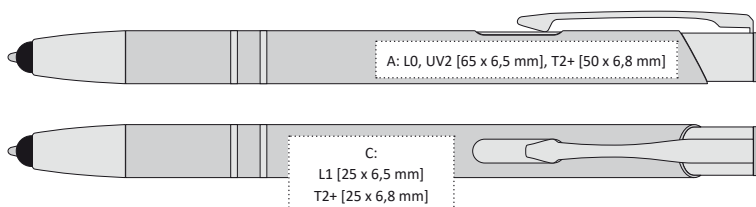

ORIN TOUCH

ORIN TOUCH | 1201317 | 15,20 Kč | 0,63 €

KOVOVÁ PROPISKA S LESKLÝM POVRCHEM A TOUCH KONCEM

- 140 x 10 mm
- hliník
- L0 [stříbrný] A, B
- L1 [stříbrný] C, G
- T2+ [max. 2 barvy] A, B, C, G
- UV2 A, B
- velkoobsahová