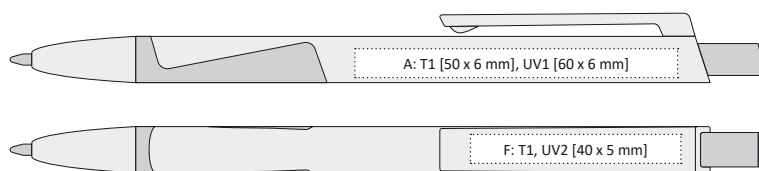

CARRE

Zig-Zag
STYLE

SQUARE

CARRE | 1111290 | 9,50 Kč | 0,40 €

PLASTOVÁ PROPISKA SE ČTVERCOVÝM PROFIEM

140 x 10 mm

T1 A, B, G, F

UV1 A, B

UV2 F

velkoobsahová