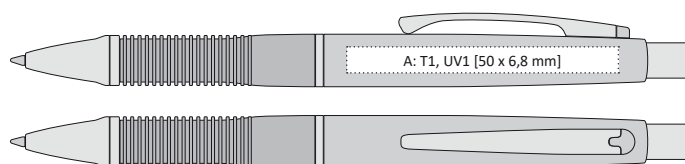

99

PRIOLA | 1120130 | 10,90 Kč | 0,45 €

PLASTOVÁ PROPISKA S ČERNÝM ÚCHOPEM

138 x 11 mm

T1 A, B, G

UV1 A, B

X-20