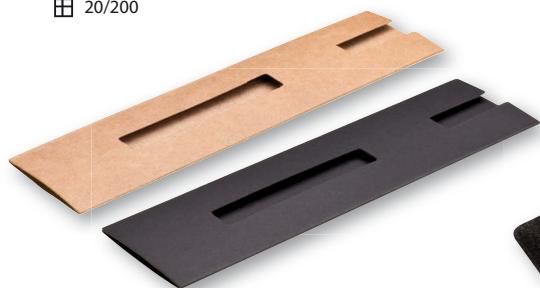

PLUS | 2201380 | 3,90 Kč | 0,15 €

POUZDRO NA JEDNU PROPISKU

- 155 x 39 x 1 mm
- papír
- T3 [30 x 20 mm]
- 20/200