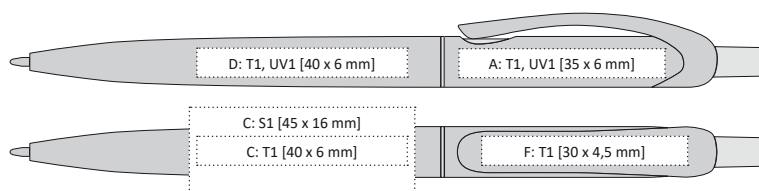

BRILA | 1186170 | 10,50 Kč | 0,44 €

PLASTOVÁ PROPISKA S METALICKÝM POVRCHEM

140 x 11 mm

T1 A, B, C, D, E, F, G

UV1 A, B, D, E

S1 C

X-20