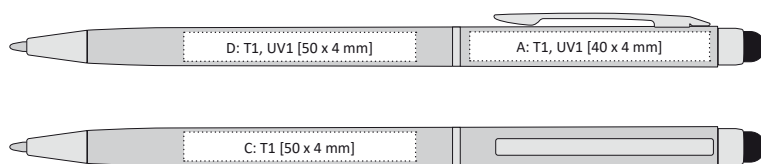

# NOBLA

NOBLA | 1134780 | 9,50 Kč | 0,40 €

TENKÁ OTOČNÁ PLASTOVÁ PROPISKA S TOUCH KONCEM

137 x 8 mm

T1 A, B, C, D, E, G

UV1 A, B, D, E

X-20