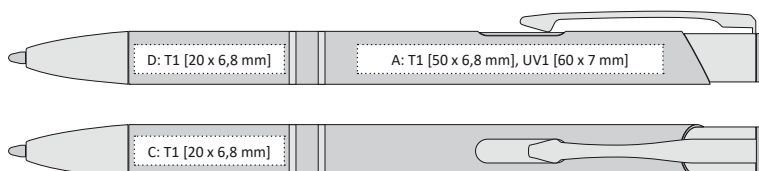

OIRA

save the nature

99 10 17 24 27 48 42 52 58 80 85 91

OIRA | 1101310 | 9,50 Kč | 0,40 €

PLASTOVÁ PROPISKA S KOVOVÝMI DOPLŇKY

138 x 10 mm

T1 A, B, C, D, E, G

UV1 A, B

velkoobsahová