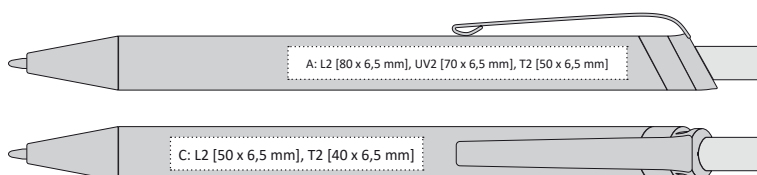

# LUCEN<sup>SOFT</sup>

 SOFT TOUCH

MAGIC  
laser

NEW  
COLOR

NEW  
COLOR

66

80

99