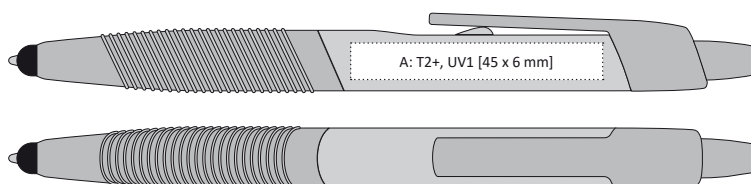

TOCCA

TOCCA | 1189200 | 15 Kč | 0,63 €

PLASTOVÁ PROPISKA S TOUCH KONCEM A POGUMOVANÝM ÚCHOPEM

144 x 12 mm

T2+ A, B, G

UV1 A, B

X-20