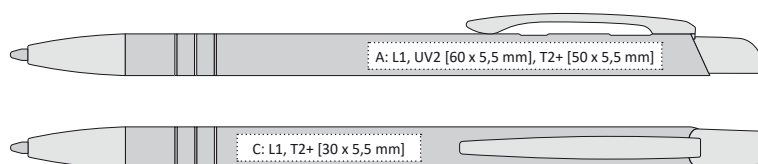

SOTTI

SOTTI | 1211800 | 14,90 Kč | 0,62 €

TENKÁ KOVOVÁ PROPISKA S LESKLÝM POVRCHEM

- 141 x 8 mm
- hliník
- L1 [stříbrný] A, B, C, G
- T2+ [max. 2 barvy] A, B, C, G
- UV2 A, B
- X-20 (95 mm)