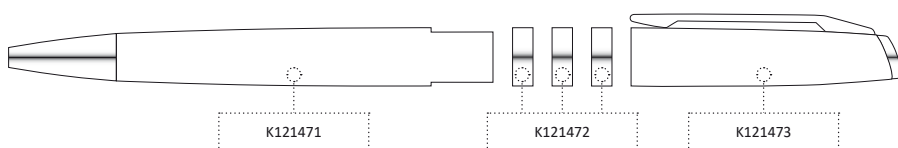

REPUBLICA
FREESTYLE

Navržena a patentována pro značku Gabrielis.
Ideální na **libovolné kombinace barev**,
vhodné pro spolek, klub, produkt, firmu, obec, stát...

REPUBLICA SK | 1121475 | 11,90 Kč | 0,50 €

BÍLÁ OTOČNÁ PROPISKA S TRIKOLÓROU A TISKEM NÁRODNÍHO ZNAKU

- 140 x 11 mm
- T1 A, B, C, D, E, G
- UV1 A, B, D, E
- velkoobsahová

REPUBLICA FREESTYLE | 1121400 | 17,90 Kč | 0,75 €

PROPISKA V KOMBINACI BAREV
MINIMÁLNÍ ODBĚR 100 KS