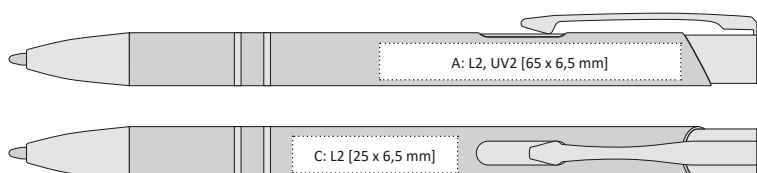

ASOFT

- 99
- 10
- 22
- 34
- 42
- 44
- 48
- 54
- 58
- 66
- 80
- 88

**SIONA<sup>SOFT</sup> TOUCH**

VŠECHNY BARVY SIONA SOFT JSOU NA VYŽÁDÁNÍ TAKÉ VE VARIANTĚ SIONA SOFT TOUCH.

SIONA SOFT TOUCH | 1210695-T | 16,90 Kč | 0,70 €