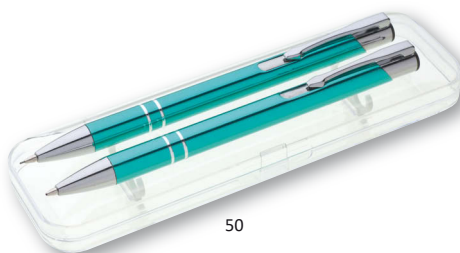

ORIN SET

ORIN

STRANA 90-91

24

50

25

57

32

54

45

85

44

80

40

91

49

92

ORIN SET | 1901319 | 49 Kč | 2,04 €

DÁRKOVÝ SET S PROPISKOU A MIKROTUŽKOU

- transparentní plast
- 163 x 48 x 22 mm
- T3 K1 | UVS K1
- 50/100

PROPISKA A MIKROTUŽKA V SADĚ

- 137 x 10 mm
- hliník
- L1 [stříbrný/silver] A, B, C, G
- T2+ [max. 2 barvy] A, B, C, G
- UV2 A, B