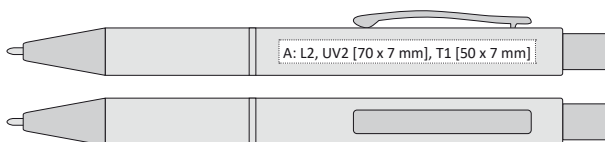

DORIO SOFT | 1212855 | 19,90 Kč | 0,83 €

KOVOVÁ PROPISKA S POGUMOVANÝM POVRCHEM A BAMBUSOVÝM ÚCHOPEM

- ☑ 138 x 10 mm
- ☑ L2 [šedý] ☑ A, B, G
- UV2 ☑ A, B
- ☑ velkoobsahová semigel s mikrohrotem 0,5 mm