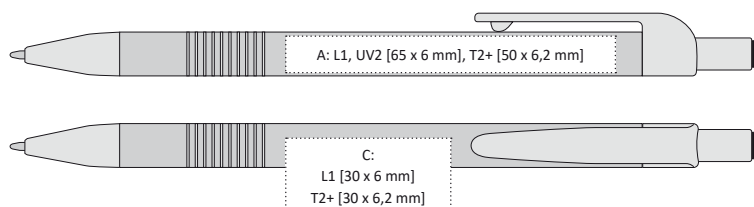

LAURIA TOUCH

semi
Gel
NÁPLŇ NA DOTAZ

LAURIA
STRANA 98-99

LAURIA TOUCH | 1210207 | 15,90 Kč | 0,66 €

KOVOVÁ PROPISKA S LESKLÝM POVRCHEM A TOUCH KONCEM

- ☒ 143 x 9 mm
- ☒ hliník
- ☒ L1 [stříbrný] ☒ A, B, C, G
- ☒ T2+ [max. 2 barvy] ☒ A, B, C, G
- ☒ UV2 ☒ A, B
- ☒ X-20