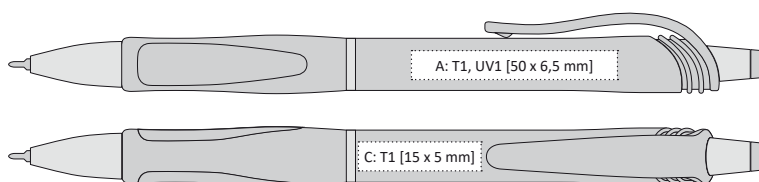

SALA

Evergreen
CLASSICS SINCE 2008

save the nature

VENDI
STRANA 25

SALA | 1180112 | 8,90 Kč | 0,37 €

PLASTOVÁ PROPISKA S BAREVNÝM TĚLEM

142 x 11 mm

T1 A, B, C, G

UV1 A, B

X-20 s mikrohrotem 0,5mm