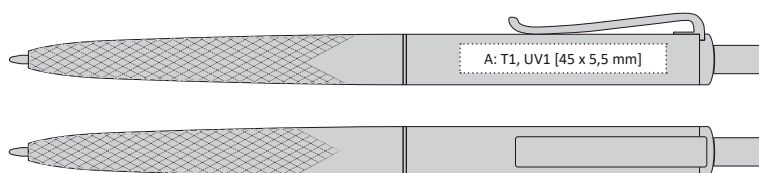

# PROVEN SOFT

SOFT TOUCH

PROVEN SOFT | 1159290 | 7,90 Kč | 0,33 €

PLASTOVÁ PROPISKA, SPODNÍ PROFILOVANÁ ČÁST SOFT MATERIÁL

142 x 9 mm

T1 A, B, G

UV1 A, B

X-20