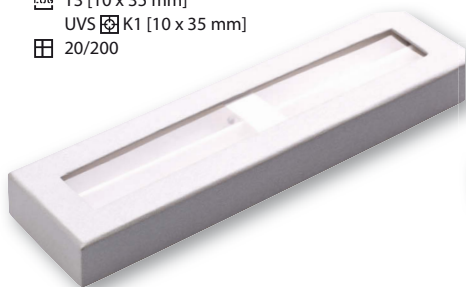

FINES II | 2205622 | 49 Kč | 2,04 €

DÁRKOVÁ KRABÍČKA NA DVĚ PROPISKY

- 178 x 48 x 21 mm
- papír, samet
- T3 [10 x 35 mm]
- UVS K1 [10 x 35 mm]
- 20/200