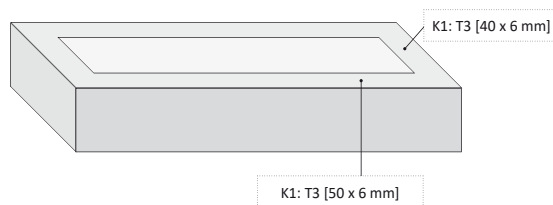

VALLI FP PLUS | 1402091 | 140 Kč | 5,80 €

ELEGANTNÍ KOVOVÉ PLNICÍ PERO V DÁRKOVÉ KRABÍČCE

☑ papír, samet, PVC

☑ 175 x 50 x 23 mm

☑ T3 ☑ K1

☑ 1/25

PLNICÍ PERO

☑ 133 x 12 mm

☑ ocel

☑ L1 [zlato-šedý] ☑ A, B, C, D, E, G

T2+ [max. 2 barvy] ☑ A, B, C, D, E, G

☑ inkoust