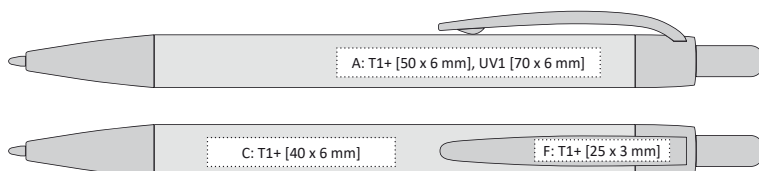

X-20 [103 mm]

save the nature