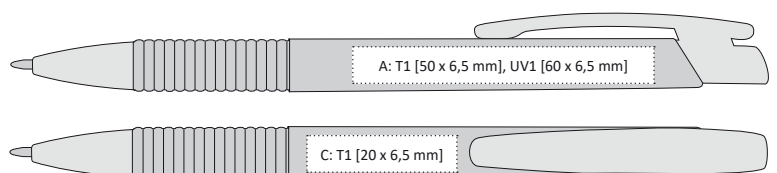

LASTI | 1151390 | 8,90 Kč | 0,37 €

PLASTOVÁ PROPISKA S LESKLÝM KLIPEM

- 141 x 10 mm
- T1 A, B, C, G
- UV1 A, B
- X-20