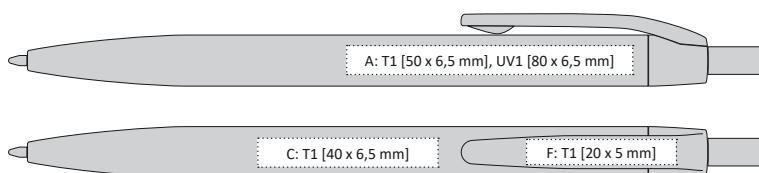

# LIDO

\*LIDO | 1155390 | 3,70 Kč | 0,15 €

PLASTOVÁ PROPISKA S BAREVNÝM KLIPEM

138 x 10 mm

T1 A, B, C, F, G

UV1 A, B

X-20 [115 mm]