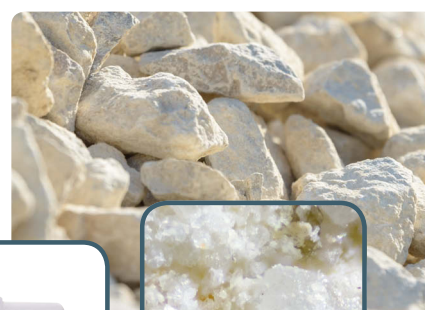

### PŠENIČNÁ SLÁMA

Slámová stébla jsou vedlejším produktem při pěstování obilí. Kombinací ABS nebo PP plastu a až 60 % rozdrčených slámových vláken vzniká odlehčená směs, využívající k výrobě odpadový materiál. Sláma vytváří ve výsledném materiálu zajímavou strukturu.

### KÁVOVÁ SEDLINA

Káвовá sedlina a odpad při výrobě kávy jsou také možností využití odpadu. Takto získaná hmota se přidává do směsi s plastem v poměru 40 : 60 a vzniká na pohled zajímavá struktura materiálu.

### MLETÝ VÁPENEC

Vápenec je jemnozrnná až celistvá sedimentární hornina, převážně složená z uhličitanu vápenatého. Vápenec společně s dolomitem tvoří čtyři pětiny všech sedimentů na povrchu Země. Unikátní odolný kompozitní materiál je vyrobený ze směsi 45% mletého vápence a 55% plastu.