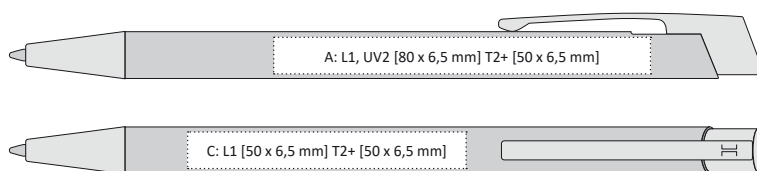

KOVOVÁ PROPISKA S JEMNĚ RÝHOVANÝM POVRCHEM

- 144 x 10 mm
- hliník
- L1 [stříbrný] A, B, C, G
- T2+ [max. 2 barvy] A, B, C, G
- UV2 A, B
- X-20