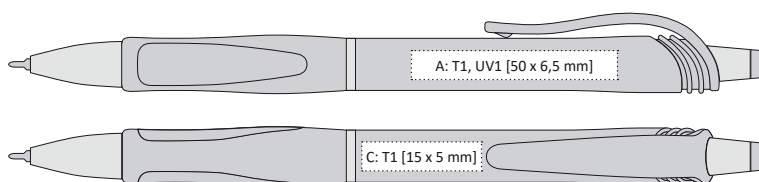

FLORI | 1180116 | 9,90 Kč | 0,41 €

FLORI: PLASTOVÁ PROPISKA V NEONOVÝCH BARVÁCH

▣ semigel X-20 s mikrohrotem 0,5 mm

FINE GEL: TRANSPARENTNÍ GELOVÁ PROPISKA

▣ X-20 gelová

▣ 142 x 11 mm

▣ T1 ▣ A, B, C, G

UV1 ▣ A, B

FINE GEL | 1580110 | 10,90 Kč | 0,45 €