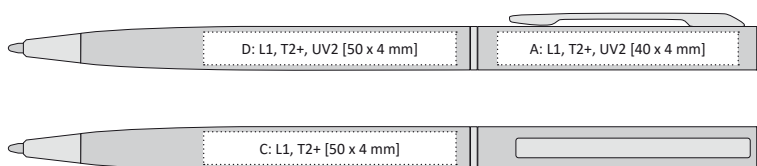

PIAZA CLICK

CVAKACÍ TYP

OCEL

91

PIAZA STEEL

OCEL

91

92

PIAZA BRASS

MOSAZ

80

PIAZA CLICK | 1220021 | 22 Kč | 0,92 €

PIAZA STEEL | 1220019 | 20 Kč | 0,83 €

PIAZA BRASS | 1220012 | 23 Kč | 0,96 €

TENKÁ KOVOVÁ PROPISKA

STEEL, BRASS 130 x 7 mm, CLICK 136 x 7,5 mm

L1 CLICK, STEEL [zlato-šedý], MOSAZ [zlatý] A, B, C, D, E, G
T2+ [max. 2 barvy] A, B, C, D, E, G

UV2 A, B, D, E

STEEL, BRASS: cross
CLICK: velkoobsahová