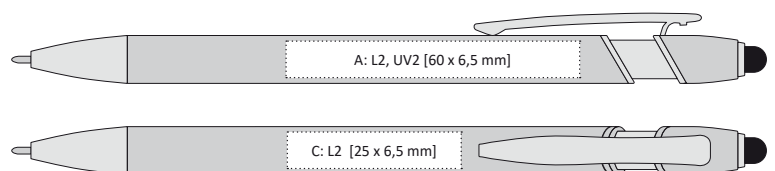

ELLA SOFT 2 | 1211379 | 25 Kč | 1,04 €

KOVOVÁ PROPISKA S POGUMOVANÝM POVRCHEM
A RŮŽOVO-ZLATÝMI DOPLŇKY A LASEREM V BARVĚ DOPLŇKŮ

145 x 10 mm

hliník

L2 [růžovo-zlatý lesklý] A, B, C, G

UV2 A, B

X20 – semigel s mikrohrotem 0,5 mm