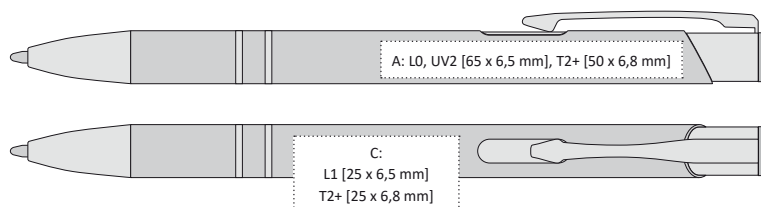

ORIN

KUP VÍCE
PLAŤ MÉNĚ

*ORIN | 1201313

13,30 – 11,90 Kč | 0,52 – 0,47 € v závislosti na množství

KOVOVÁ PROPISKA S LESKLÝM POVRCHEM

- 137 x 10 mm
- hliník
- L0 [stříbrný] A, B
- L1 [stříbrný] C, G
- T2+ [max. 2 barvy] A, B, C, G
- UV2 A, B
- velkoobsahová