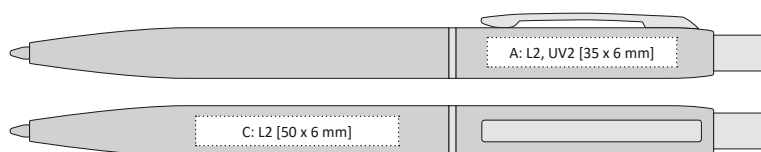

LUCEN^{SOFT}

SOFT TOUCH

MAGIC
laser

NEW
COLOR

NEW
COLOR

66

80

99

24

44

LUCEN SOFT | 1208650 | 37 Kč | 1,54 €

KOVOVÁ POGUMOVANÁ PROPISKA S LESKLÝM STŘÍBRNÝM LASEREM

138 x 10 mm

hliník

L2 [stříbrný lesklý] A, B, C, D, E, G

UV2 A, B

velkoobsahová