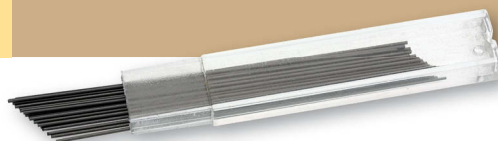

LUPIA^{MP} | 1602040 | 12,90 Kč | 0,54 €

SOLIDLY^{MP} | 1602047 | 12,90 Kč | 0,54 €

PRIOLA^{MP} | 1620130 | 11,90 Kč | 0,50 €

TURAL^{MP} | 1653547 | 21 Kč | 0,88 €

LOBIA^{MP} | 1601315 | 21 Kč | 0,88 €

BIANA^{MP} | 1620620 | 14,90 Kč | 0,62 €

AMPIO^{MP} | 1621060 | 45 Kč | 1,88 €